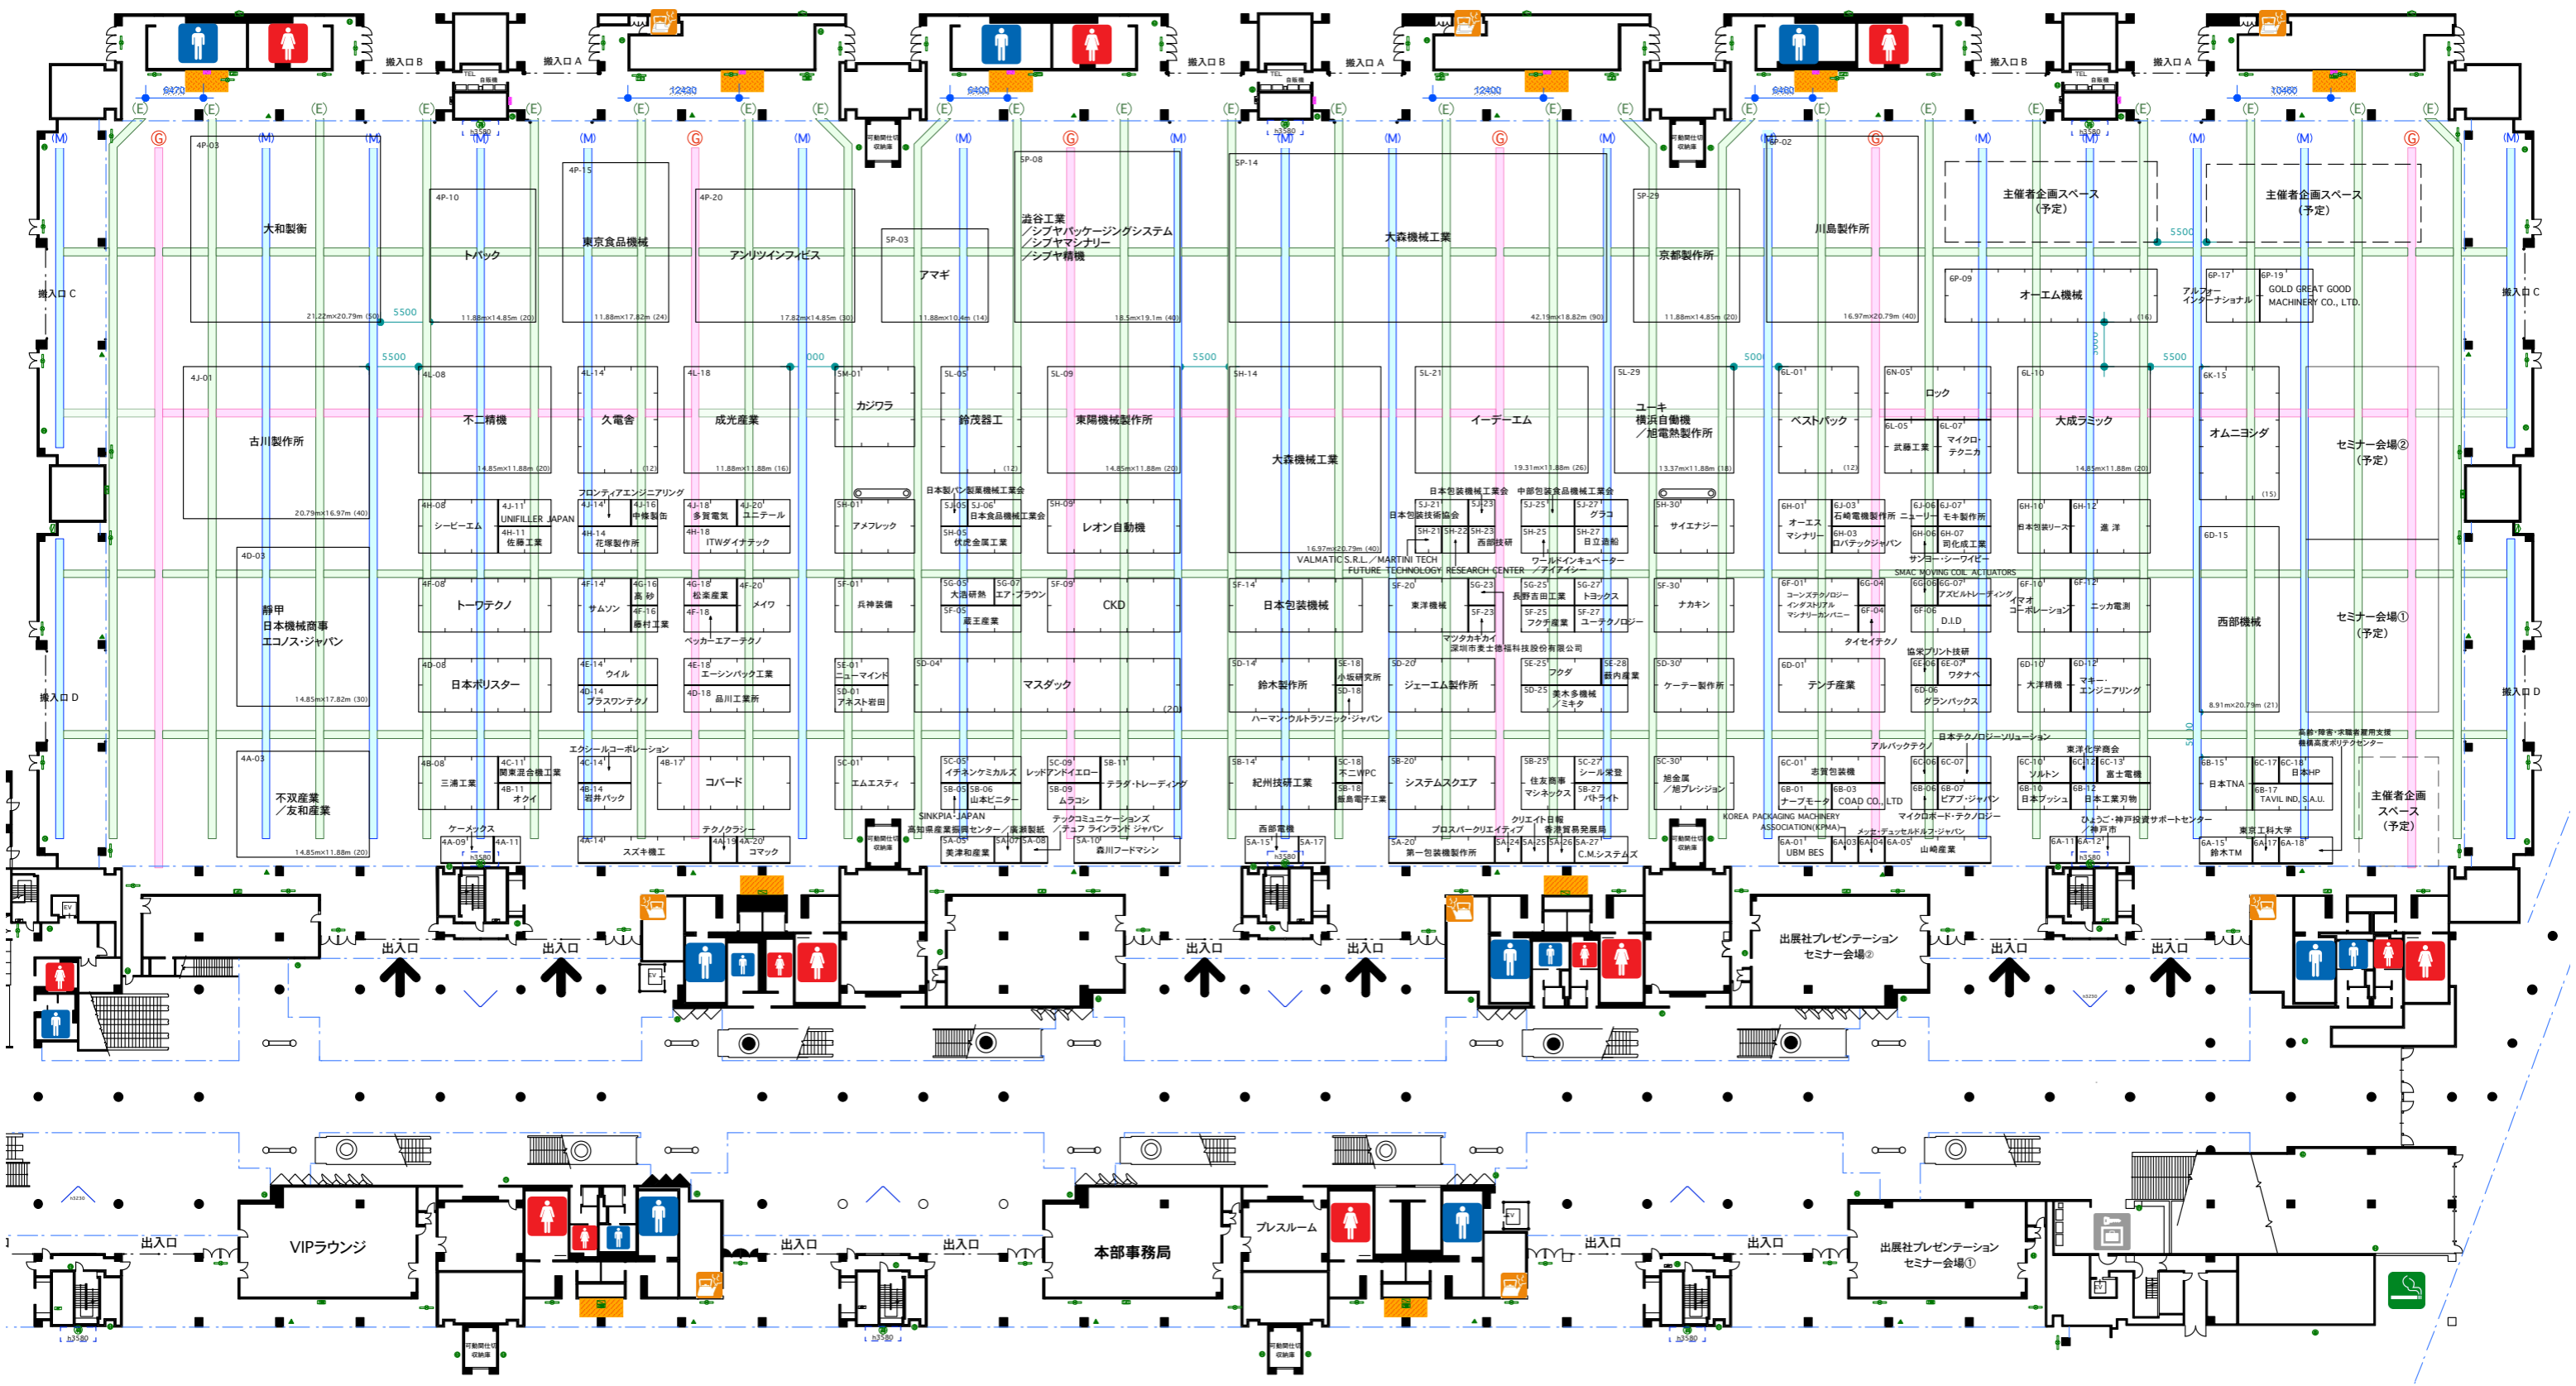

内は消火活動スペース確保の為、設置物不可

東4ホール

東5ホール

東6ホール

凡例

- (E) 電気ピット
- (M) 作業ピット
- (G) ガスピット