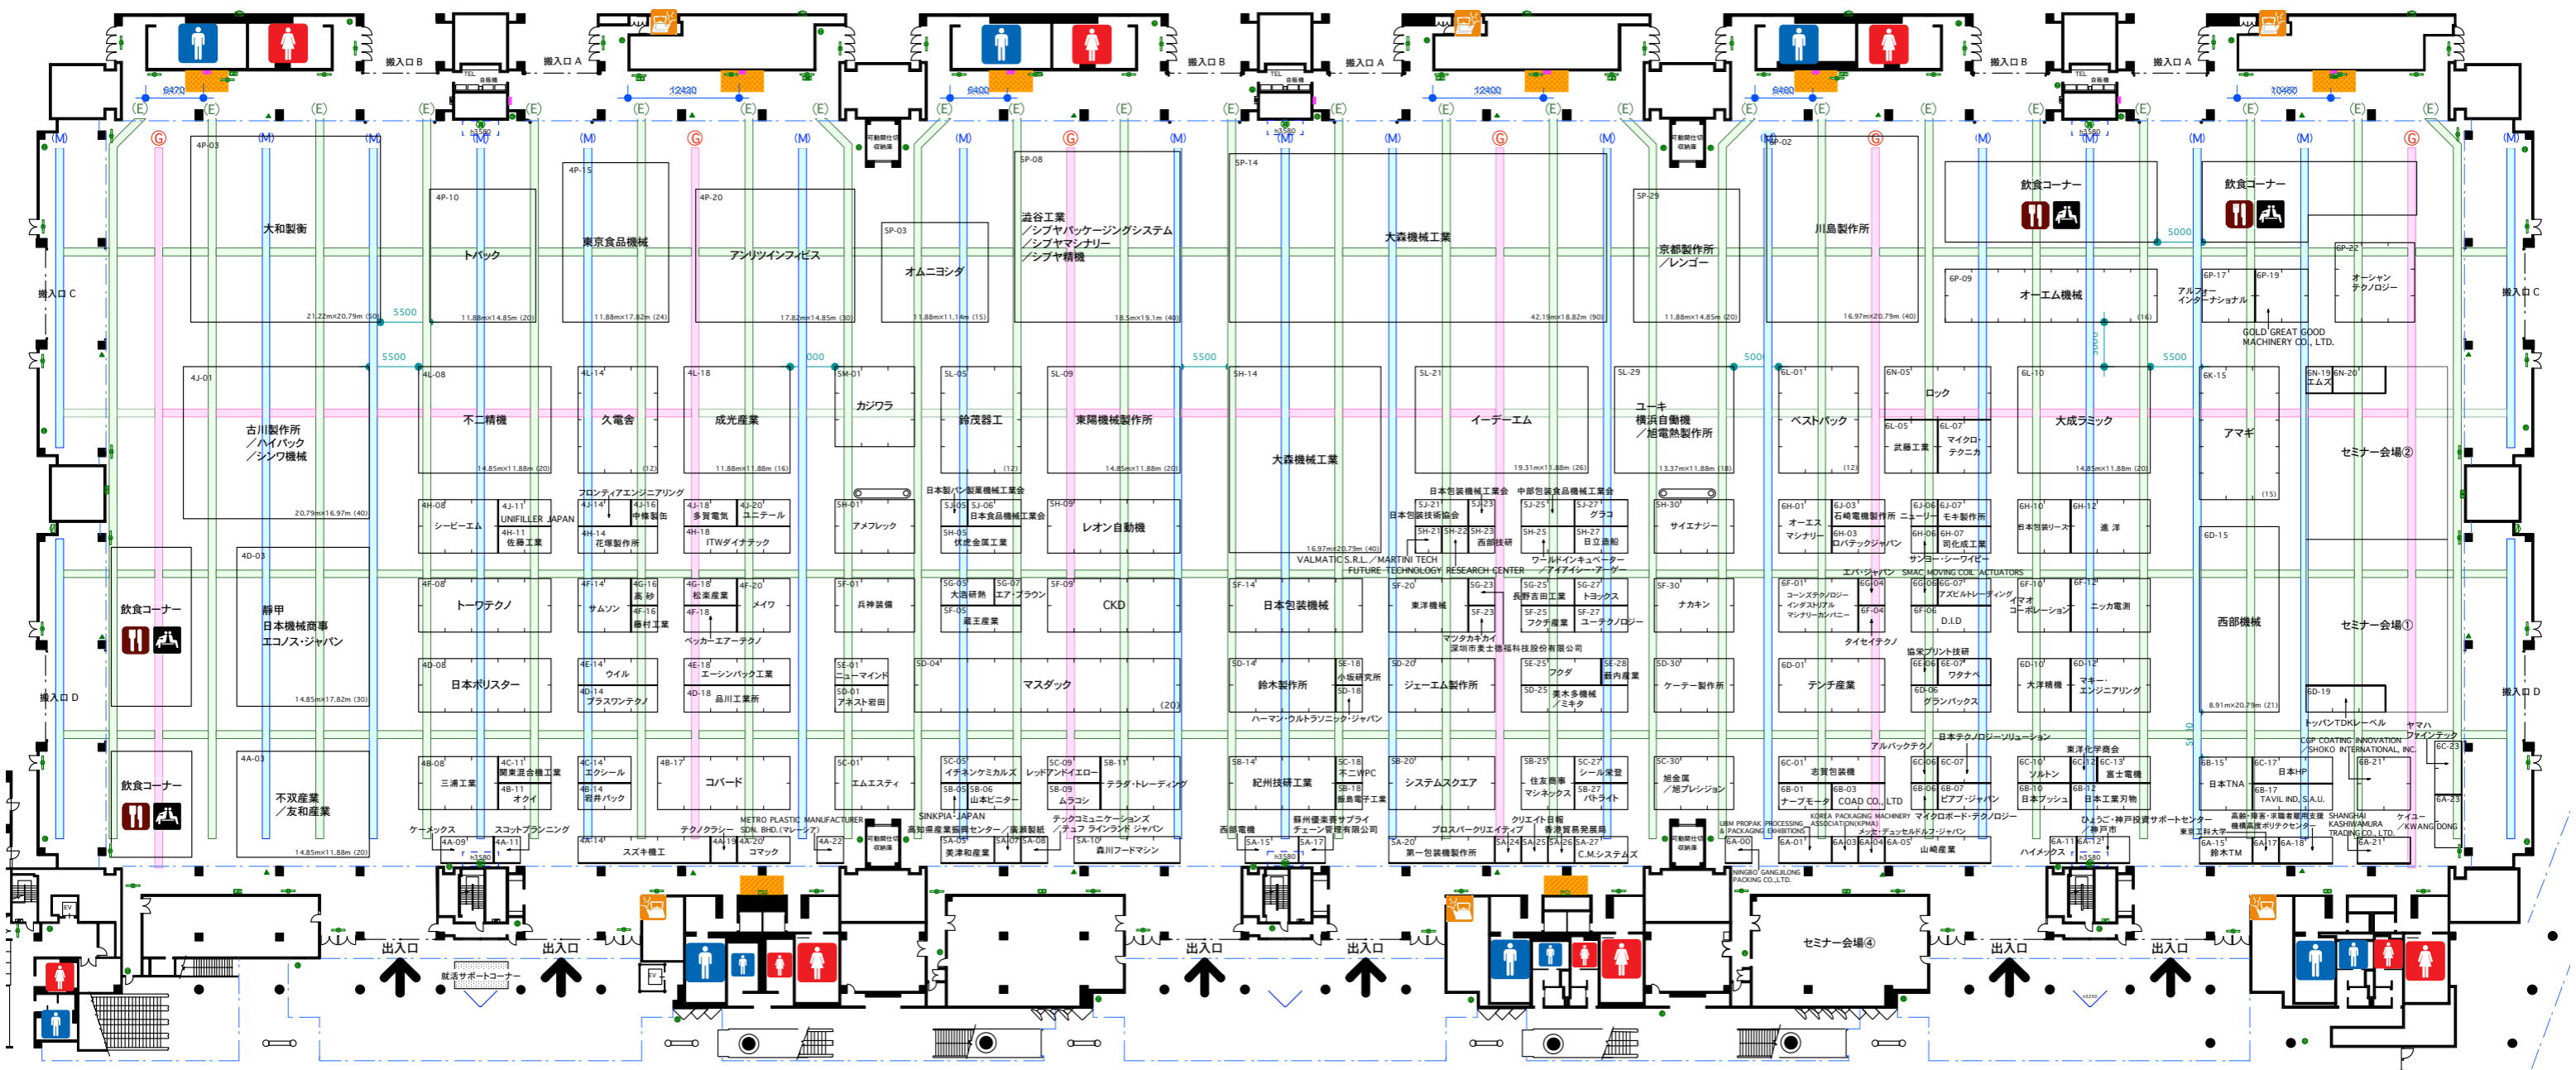

内は消火活動スペース確保の為、設置物不可

東4ホール

東5ホール

東6ホール

凡例

- (E) 電気ピット
- (M) 作業ピット
- (G) ガスピット