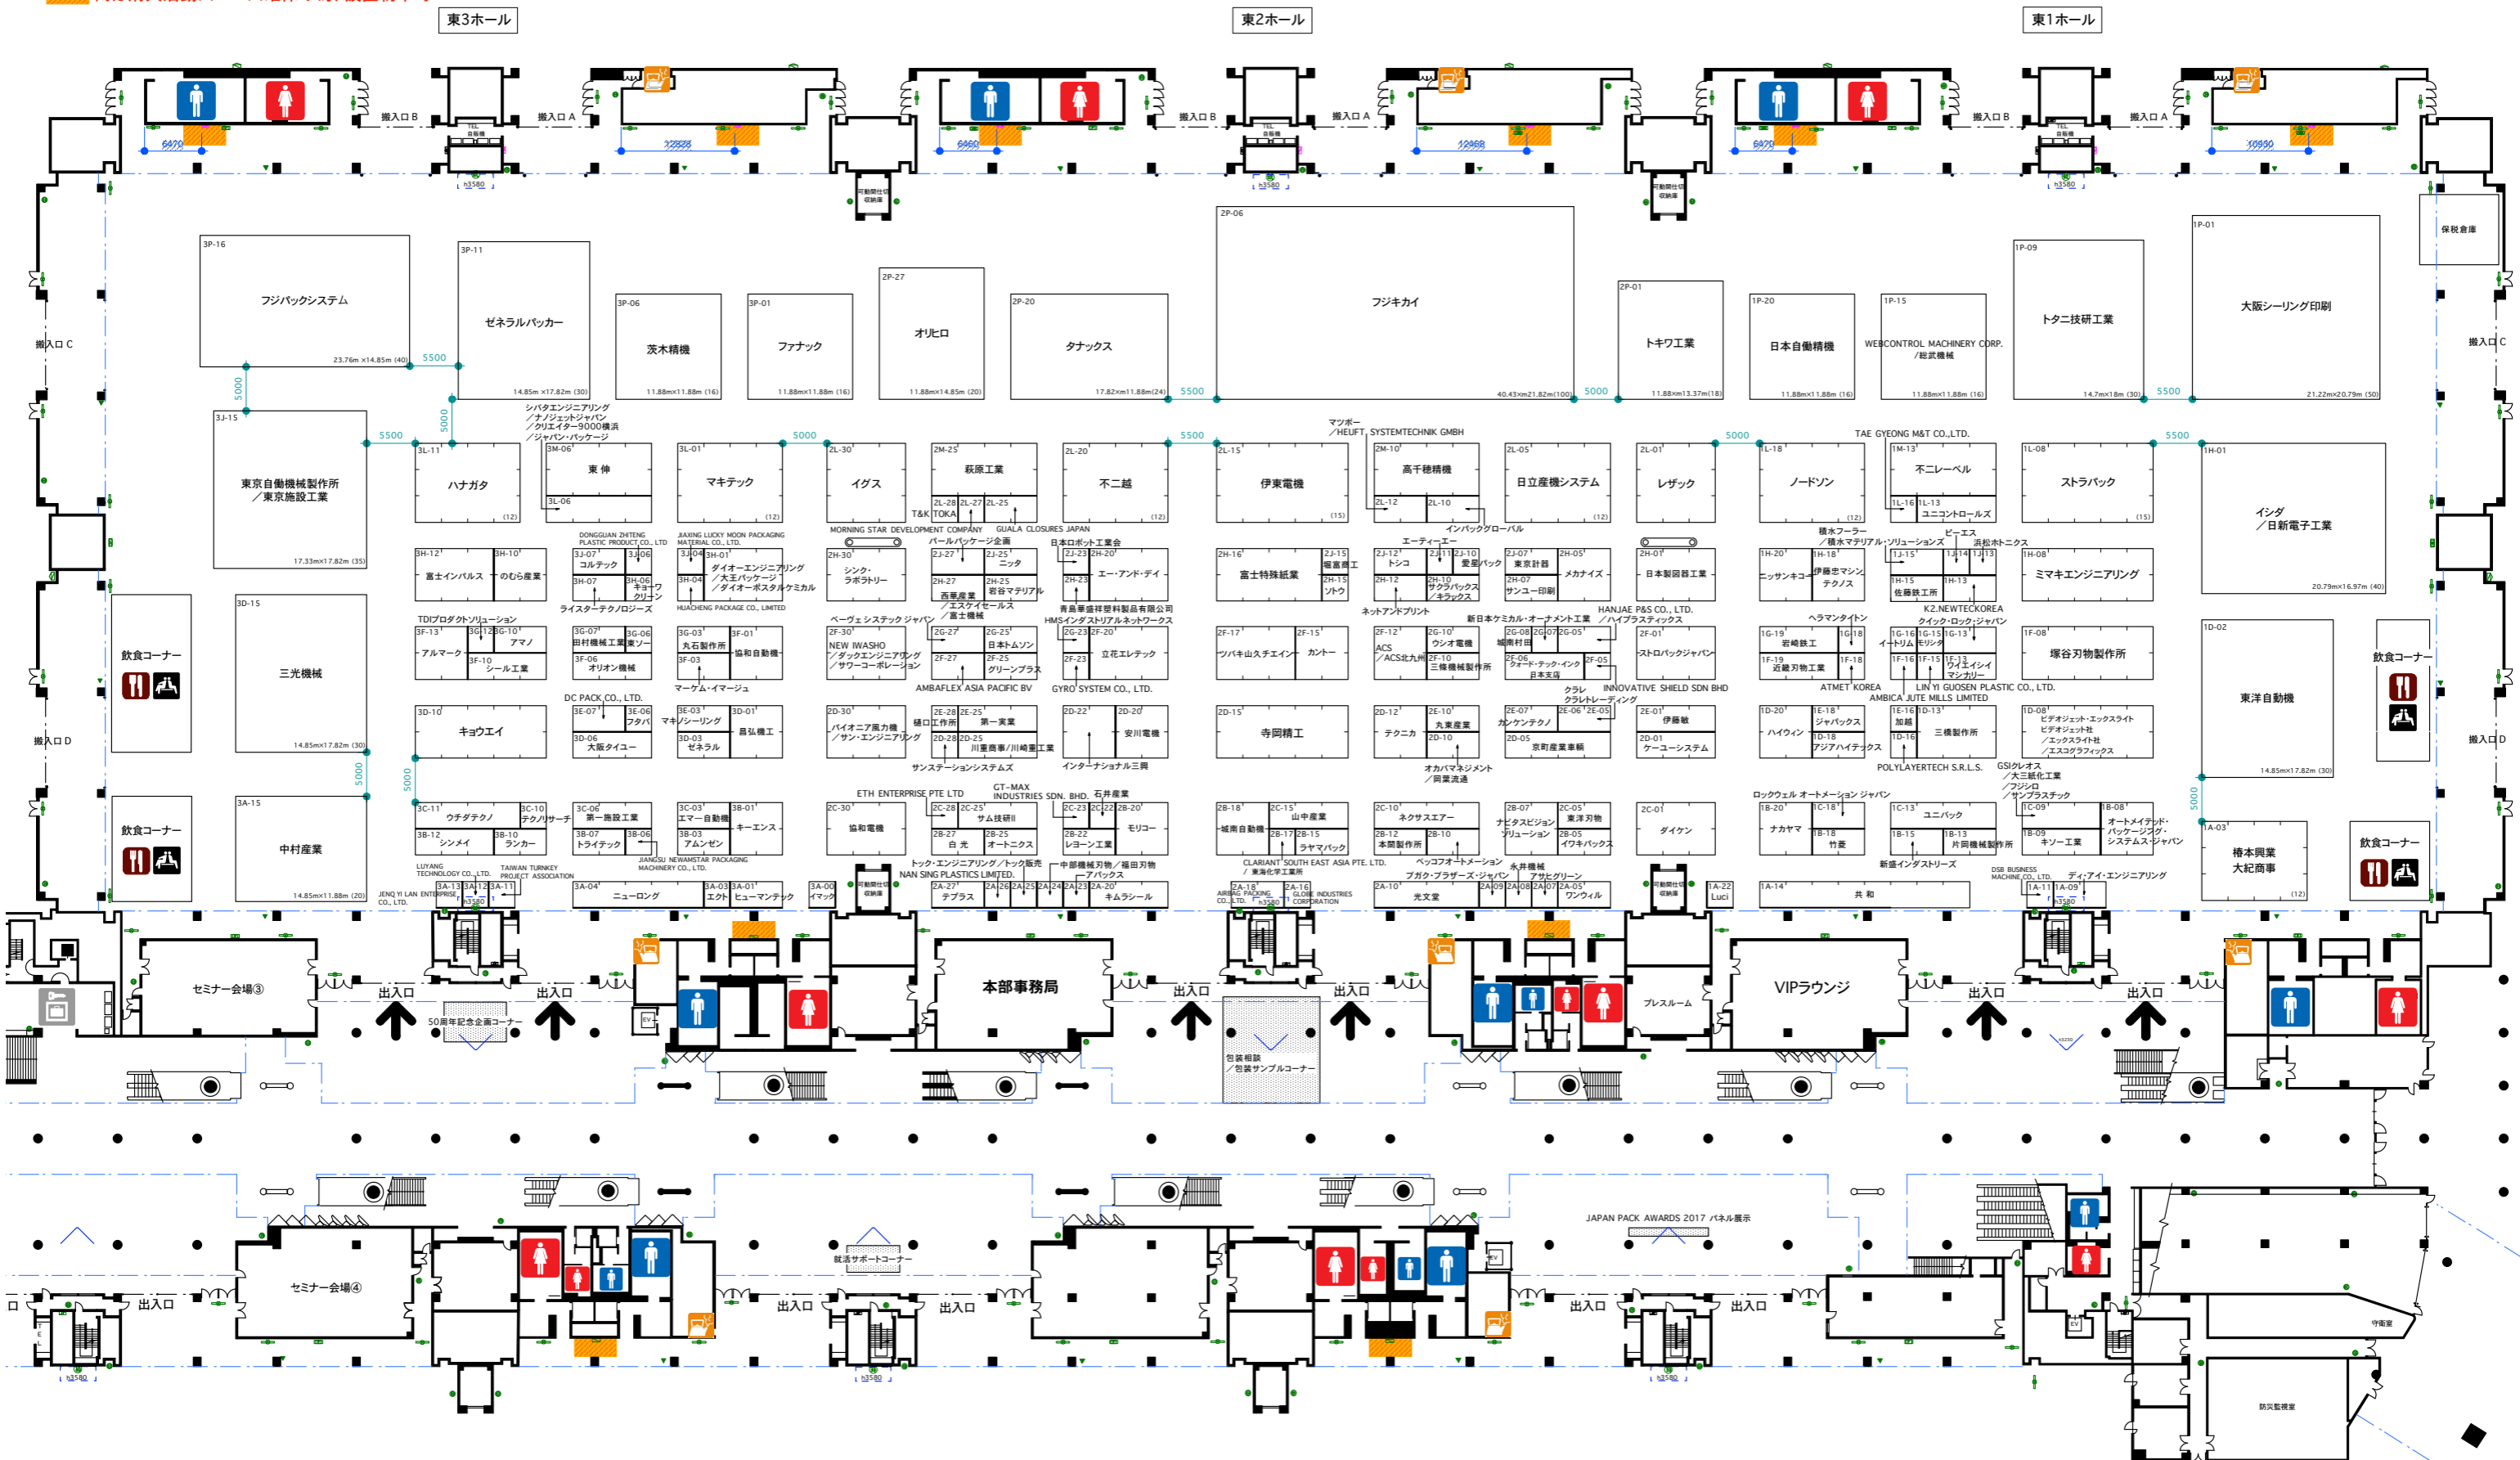

内は消火活動スペース確保の為、設置物不可

- 防災設備**
- 誘導灯
 - 自火報知合機
 - 屋内消火栓箱
 - 屋外消火栓箱
 - 屋外消火栓
 - 消火器(常備)
 - 放水口(屋内)
 - 放水口(屋外)
 - 消防用エレベーター
 - 防炎監視室
 - 防炎扉